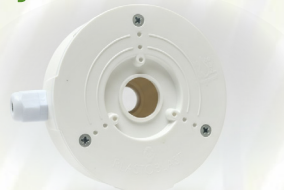

SJ 110

À partir de
110,00 DA

Boîte pour caméras dome / bullet, étanche
Plage de fixations : 28-90 mm
Plastique traité utilisable en extérieur / intérieur
Dimensions : 50 (H) x 113 (L)
200 pièces / carton

BJ 110 VANDAL

À partir de
190,00 DA

Boîte pour caméras dome / bullet, étanche
Plage de fixation : 45-110mm
Plastique traité utilisable en extérieur / intérieur
Dimensions : 40 (H) x 113 (L)
50 pièces / carton

BJ 110 VANDAL+

À partir de
230,00 DA

Boîte pour caméras dome / bullet, étanche
Plage de fixation : 45-110mm
Plastique traité utilisable en extérieur / intérieur
Dimensions : 40 (H) x 113 (L)
Avec presse étoupe PG9
50 pièces / carton

Tube IRO

TUBE IRO 16 MM

A PARTIR DE
195.00 DA

- Barre de 3 m disponible en blanc ou en gris
- Dix (10) barres par fardeaux .

TUBE IRO 20 MM

A PARTIR DE
220.00 DA

- Barre de 3 m disponible en blanc ou en gris
- Dix (10) barres par fardeaux .